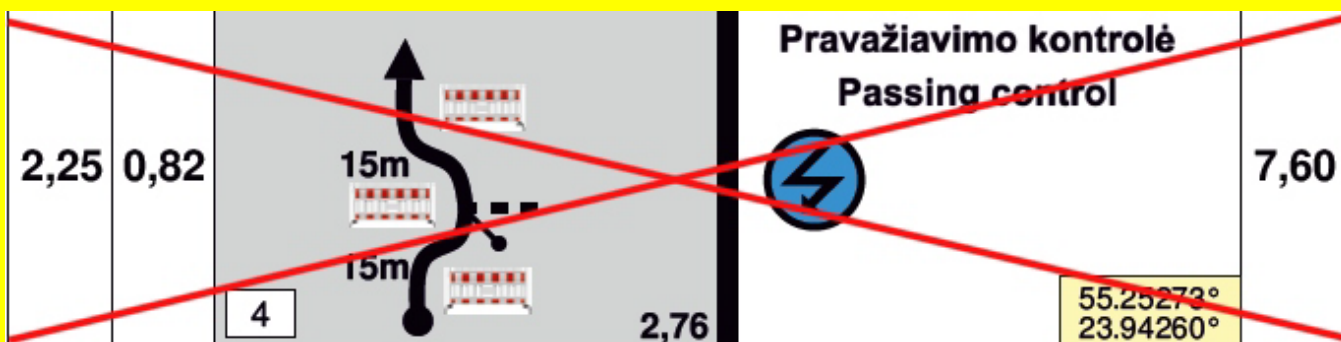

Keičiasi LK 2A / 2B ir LK 6A / 6B pergrupavimo zonos schema (KK 21 psl).

Keičiasi kelio knygos diagramos KK 22 psl 1-3 pozicijos ir KK 45 psl 1-3 pozicijos (diagramos žemiau).

0,00	0,00	 <div style="border: 1px solid black; width: 20px; height: 20px; display: flex; align-items: center; justify-content: center;">1</div>	 LK / TC 2B, 6B Regroup Out <div style="border: 1px solid black; padding: 2px; display: inline-block;">55.28235° 23.91492°</div>	11,09
0,05	0,05	 <div style="border: 1px solid black; width: 20px; height: 20px; display: flex; align-items: center; justify-content: center;">2</div>	Ant asfalto / On asphalt	11,08
0,12	0,12	 <div style="border: 1px solid black; width: 20px; height: 20px; display: flex; align-items: center; justify-content: center;">3</div>	Ant asfalto / On asphalt Toliau pagal KK 22 psl 4 poz. Toliau pagal KK 45 psl 4 poz.	10,88